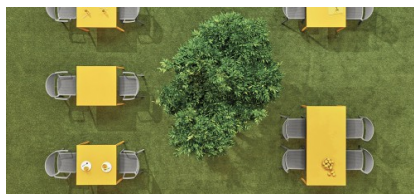

DOME 266

Ontworpen door: Odo Fioravanti

Deze stapelbare stoel met armleuningen is het ontwerp van Odoardo Fioravanti voor het Italiaanse topmerk Pedrali. Deze vriendelijk vormgegeven 4-poots stoel is licht in gewicht, sterk door het glasvezel versterkt polypropyleen en heeft een elegant design onder meer door het geperforeerde rug- en zitvlak. De Dome stoelen zijn goed stapelbaar en uiterst geschikt als tuinmeubilair. Verkrijgbaar in verschillende kleuren.