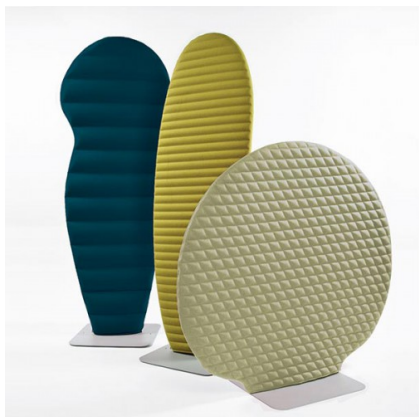

# BUZZIPLANT

Ontworpen door: Anthony Duffeleer

Vrijstaand geluidabsorberend scherm.

De BuzziPlant is een leuke, decoratieve scheidingswand die het geluid in balans houdt. Er zijn drie beschikbare plantvormen (Surf, Doldi en Mobi) in verschillende stofferingen verkrijgbaar.

## HIDDEN EIGENSCHAPPEN

+ Geluidsabsorberend