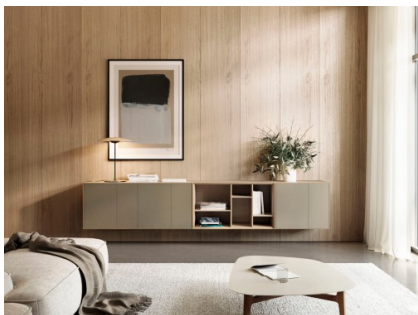

LAUKI

Ontworpen door: Ibon Arrizabalaga

De esthetische subtiliteit van deze collectie is bijzonder uitnodigend. Een halve centimeter dunne lijst omgeeft het hele meubel, tip-on lades en deuren zorgen voor de strakke look.

De Lauki collectie bestaat uit meerdere modules die op de vloer kunnen worden geplaatst, gestapeld of aan de muur bevestigd. Verschillende formaten, afwerkingen en functies (lades, deuren, open modules,...) laten toe om oneindig veel configuraties te maken.

HIDDEN EIGENSCHAPPEN

+ Modulair systeem

Wood		Lacquer			
BOULE NATURAL	BIRCH OGA	OCHE	AMARILLO	VANILLA	BLANCO
NOGAL EXTRA CLARO	NOGAL NATURAL	NERA	TEA	SALMON	ROSA
DARK OGA		SABRA	CIELO	AGUAMARINA	MUSGO
		GRANITO	GRIS PLUMBO	VIOLEN	PAISO