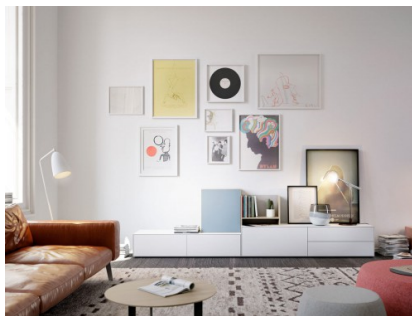

LAUKI

Ontworpen door: Ibon Arrizabalaga

De esthetische subtiliteit van deze collectie is bijzonder uitnodigend. Een halve centimeter dunne lijst omgeeft het hele meubel, tip-on lades en deuren zorgen voor de strakke look.

De Lauki collectie bestaat uit meerdere modules die op de vloer kunnen worden geplaatst, gestapeld of aan de muur bevestigd. Verschillende formaten, afwerkingen en functies (lades, deuren, open modules,...) laten toe om oneindig veel configuraties te maken.

HIDDEN EIGENSCHAPPEN

+ Modulair systeem

Wood		Lacquer			
BOULE NATURAL	BIRCH OGA	OCHE	AMARILLO	VANILLA	BLANCO
NOGAL EXTRA CLARO	NOGAL NATURAL	NERA	TEA	SALMON	ROSA
DARK OGA		SABRA	CIELO	AGUAMARINA	MUSGO
		GRANITO	GRIS PLUMBO	VIOLEN	PAISO