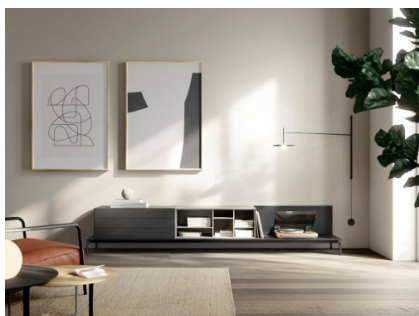

# LAUKI

Ontworpen door: Ibon Arrizabalaga

De esthetische subtiliteit van deze collectie is bijzonder uitnodigend. Een halve centimeter dunne lijst omgeeft het hele meubel, tip-on lades en deuren zorgen voor de strakke look.

De Lauki collectie bestaat uit meerdere modules die op de vloer kunnen worden geplaatst, gestapeld of aan de muur bevestigd. Verschillende formaten, afwerkingen en functies (lades, deuren, open modules,...) laten toe om oneindig veel configuraties te maken.

## HIDDEN EIGENSCHAPPEN

+ Modulair systeem

Wood		Lacquer			
BOULE NATURAL	BIRCH OEGA	OCHE	AMARILLO	VANILLA	BLANCO
NOGAL EXTRA CLARO	NOGAL NATURAL	NERA	TEA	SALMON	ROSA
DARK OEGA		SABRA	CIELO	AGUAMARINA	MUSGO
		GRANITO	GRIS PLUMBO	VIOLEN	PAISO