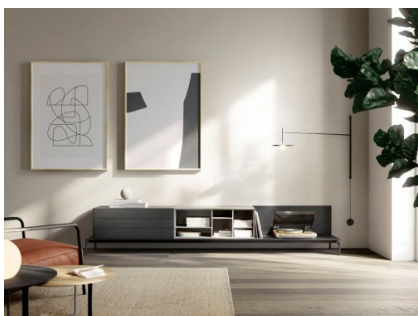

LAUKI

Ontworpen door: Ibon Arrizabalaga

De esthetische subtiliteit van deze collectie is bijzonder uitnodigend. Een halve centimeter dunne lijst omgeeft het hele meubel, tip-on lades en deuren zorgen voor de strakke look.

De Lauki collectie bestaat uit meerdere modules die op de vloer kunnen worden geplaatst, gestapeld of aan de muur bevestigd. Verschillende formaten, afwerkingen en functies (lades, deuren, open modules,...) laten toe om oneindig veel configuraties te maken.

HIDDEN EIGENSCHAPPEN

+ Modulair systeem

Wood		Lacquer			
BOULE NATURAL	BIRCH OGA	OCHE	AMARILLO	VANILLA	BLANCO
NOGAL EXTRA CLARO	NOGAL NATURAL	NERA	TEA	SALMON	ROSA
DARK OGA		SABRA	CIELO	AGUAMARINA	MUSGO
		GRANITO	GRIS PLUMBO	VIOLEN	PAISO