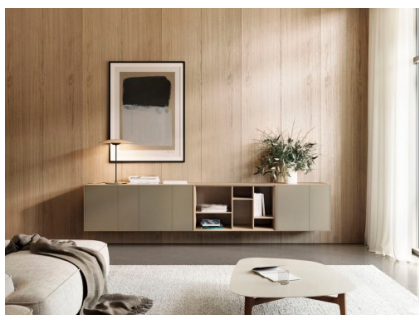

# LAUKI

Ontworpen door: Ibon Arrizabalaga

De esthetische subtiliteit van deze collectie is bijzonder uitnodigend. Een halve centimeter dunne lijst omgeeft het hele meubel, tip-on lades en deuren zorgen voor de strakke look.

De Lauki collectie bestaat uit meerdere modules die op de vloer kunnen worden geplaatst, gestapeld of aan de muur bevestigd. Verschillende formaten, afwerkingen en functies (lades, deuren, open modules,...) laten toe om oneindig veel configuraties te maken.

## HIDDEN EIGENSCHAPPEN

+ Modulair systeem

Wood		Lacquer			
BOULE NATURAL	BIRCH OEGA	OCHE	AMARILLO	VANILLA	BLANCO
NOGAL EXTRA CLARO	NOGAL NATURAL	NERA	TEA	SALMON	ROSA
DARK OEGA		SABRA	CIELO	AGUAMARINA	MUSGO
		GRANITO	GRIS PLUMBO	VIOLEN	PAISO