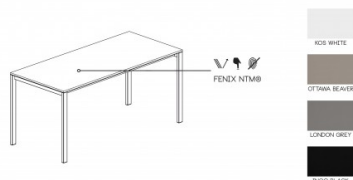

BE EASY

Ontworpen door: Bluezone by Kristalia

Easy is een moderne rechthoekige tafel, vast of uitschuifbaar.

De tafelbladen, verkrijgbaar in verschillende maten, zijn ultradun (10 mm) waardoor ze een elegante lichtheid uitstralen. De stabiliteit en weerstand zijn echter gegarandeerd. De poten van de tafel zijn verkrijgbaar in grijze, witte of zwarte lak, waardoor fijne kleurencombinaties met het tafelblad kunnen worden gecreëerd. De uitbreidbare versie is een plus voor dit project.

Beschikbare afmetingen:

- L 123/203 x B 79 x H 75 cm
- L 150/230 x B 79 x H 75 cm
- L 150/230 x B 89 x H 75 cm
- L 170/250 x B 89 x H 75 cm
- L 200/280 x B 99 x H 75 cm

HIDDEN EIGENSCHAPPEN

- + de uitschuifbare versie is ideaal voor kleine ruimtes
- + perfecte alliantie tussen vorm, functie en innovatie