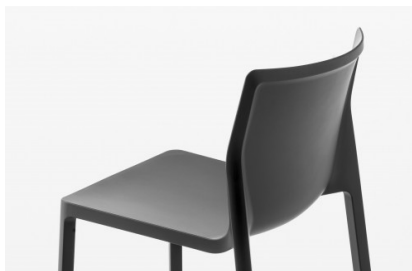

LP STOEL

Ontworpen door: LucidiPevere

Het ontwerpersduo LucidiPevere ontwierp een nieuwe stoel gemaakt uit vormgespoten polypropyleen versterkt met glasvezel. De LP stoel is stapelbaar en verkrijgbaar in een veelheid aan kleuren.

De oppervlaktestructuur van het kunststof is zacht om aan te raken en mat, waardoor de stoel een bijzonder elegante en warme uitstraling krijgt. Door zijn bijzondere eigenschappen past de LP stoel zich aan alle situaties aan: thuis, buitenshuis maar ook op projectniveau.

HIDDEN EIGENSCHAPPEN

- + Stapelbaar
- + Beschikbaar in wit, zwart, beige, koraalrood en basaltgrijs
- + kan ook buitenshuis
- + kan ook met beklede zit en rug