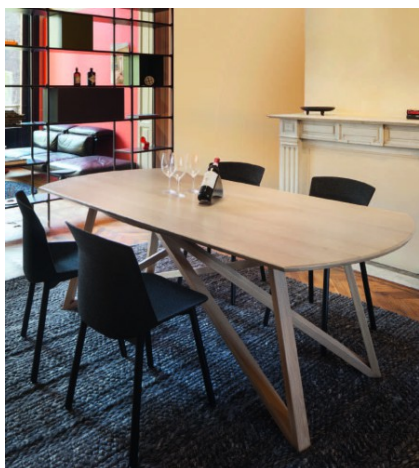

WINGS TAFEL

Ontworpen door: **Gust Koyen**

Wings heeft een uniek, gepatenteerd uitschuifstelsel, gelicenseerd aan geselecteerde meubelproducenten.

De technologie en de vaardigheid om zo'n complexe tafel van puur massief eiken te maken werd in 2015 beloond met een Red Dot Award.

HIDDEN EIGENSCHAPPEN

- + Gemaakt van 100% massief eiken
- + Afgewerkt met silkvernis
- + Gepatenteerd uitschuifmechanisme met 16 componenten
- + Biedt plaats aan 12 personen met bankjes
- + Beschikbaar in 4 afmetingen (135 cm, 150 cm, 170 cm en 220 cm)