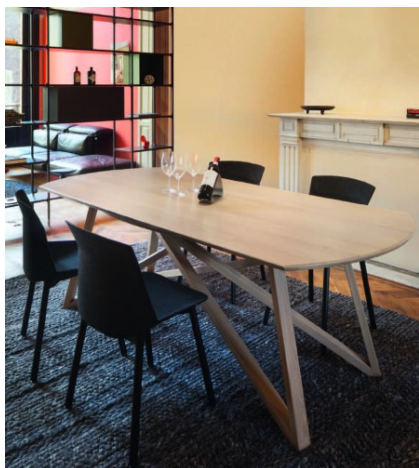

# WINGS TAFEL

Ontworpen door: **Gust Koyen**

Wings heeft een uniek, gepatenteerd uitschuifstelsel, gelicenseerd aan geselecteerde meubelproducenten.

De technologie en de vaardigheid om zo'n complexe tafel van puur massief eiken te maken werd in 2015 beloond met een Red Dot Award.

## HIDDEN EIGENSCHAPPEN

- + Gemaakt van 100% massief eiken
- + Afgewerkt met silkvernis
- + Gepatenteerd uitschuifmechanisme met 16 componenten
- + Biedt plaats aan 12 personen met bankjes
- + Beschikbaar in 4 afmetingen (135 cm, 150 cm, 170 cm en 220 cm)