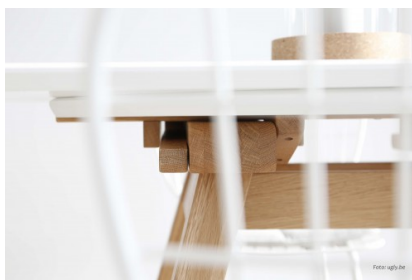

4 SECONDS TAFEL

Ontworpen door: **Gust Koyen**

4 Seconds is het Scandinavisch zusje van de alom geprezen Wings tafel.

De naam zegt het zelf: in slechts vier seconden tover je deze tafel om van een rechthoekige naar ronde tafel dankzij een uniek gepatenteerd systeem. Het mechanisme heeft dan ook een Red Dot award gewonnen voor product design!

De tafel heeft een basic 'Nordic' poot waardoor hij zijn natuurlijke, Scandinavische uitstraling krijgt.

Het tafelblad is MDF gepoedercoat en beschikbaar in 7 kleuren : van zuiver wit tot leisteel grijs, met dit warm kleurenpalet past deze tafel in elk interieur! De tafelpoten zijn gemaakt van massief eiken hout en zijn altijd in naturel kleur.

HIDDEN EIGENSCHAPPEN

- + Biedt plaats aan 9 personen
- + Gepatenteerd uitschuifmechanisme met 16 componenten
- + Tafelblad in gepoedercoat MDF
- + Poten: 100% massief eiken