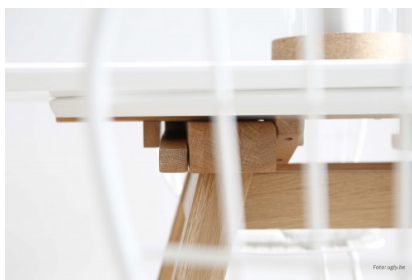

# 4 SECONDS TAFEL

Ontworpen door: **Gust Koyen**

4 Seconds is het Scandinavisch zusje van de alom geprezen Wings tafel.

De naam zegt het zelf: in slechts vier seconden tover je deze tafel om van een rechthoekige naar ronde tafel dankzij een uniek gepatenteerd systeem. Het mechanisme heeft dan ook een Red Dot award gewonnen voor product design!

De tafel heeft een basic 'Nordic' poot waardoor hij zijn natuurlijke, Scandinavische uitstraling krijgt.

Het tafelblad is MDF gepoedercoat en beschikbaar in 7 kleuren : van zuiver wit tot leisteengrijs, met dit warm kleurenpalet past deze tafel in elk interieur! De tafelpoten zijn gemaakt van massief eiken hout en zijn altijd in naturel kleur.

## HIDDEN EIGENSCHAPPEN

- + Biedt plaats aan 9 personen
- + Gepatenteerd uitschuifmechanisme met 16 componenten
- + Tafelblad in gepoedercoat MDF
- + Poten: 100% massief eiken