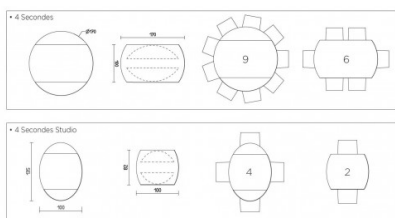

# 4 SECONDS TAFEL

Ontworpen door: **Gust Koyen**

4 Seconds is het Scandinavisch zusje van de alom geprezen Wings tafel.

De naam zegt het zelf: in slechts vier seconden tover je deze tafel om van een rechthoekige naar ronde tafel dankzij een uniek gepatenteerd systeem. Het mechanisme heeft dan ook een Red Dot award gewonnen voor product design!

## HIDDEN EIGENSCHAPPEN

- + Biedt plaats aan 9 personen
- + Gepatenteerd uitschuifmechanisme met 16 componenten
- + Tafelblad in gepoedercoat MDF
- + Poten: 100% massief eiken