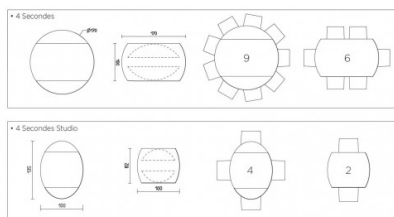

4 SECONDS TAFEL

Ontworpen door: **Gust Koyen**

4 Seconds is het Scandinavisch zusje van de alom geprezen Wings tafel.

De naam zegt het zelf: in slechts vier seconden tover je deze tafel om van een rechthoekige naar ronde tafel dankzij een uniek gepatenteerd systeem. Het mechanisme heeft dan ook een Red Dot award gewonnen voor product design!

HIDDEN EIGENSCHAPPEN

- + Biedt plaats aan 9 personen
- + Gepatenteerd uitschuifmechanisme met 16 componenten
- + Tafelblad in gepoedercoat MDF
- + Poten: 100% massief eiken