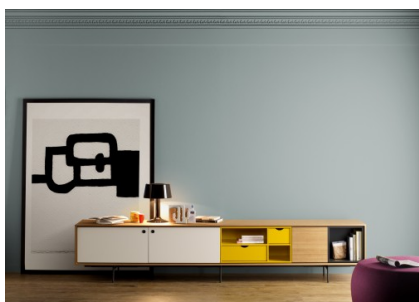

AURA

Ontworpen door: Angel Martí & Enrique Delamo

Dankzij de vele combinatiemogelijkheden biedt deze kast voor elk wat wils. Multifunctioneel, praktisch en toepasbaar in elke ruimte. Het fijne lijnenspel in combinatie met uitgesproken kleuren zorgt voor een zeer bijzonder geheel en een vrolijke toets.

HIDDEN EIGENSCHAPPEN

+ modulair systeem

Wood		Lacquer			
BIBLIENATURAL	BIBLIENOGAL	OCRE	AMARILLO	VANILLA	BLANCO
NOGAL EXTRACLARO	NOGAL NATURAL	MORLA	TEJA	SALMON	ROSA
CHARBON		SATIRA	CIELO	AGUAMARINA	MESQUO
		GRATTO	GRUPLOMO	VISON	PARDI