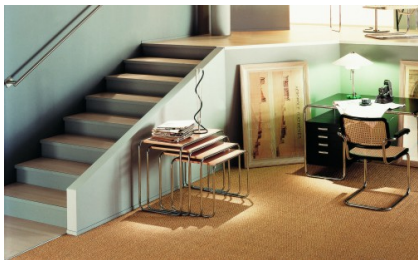

BIJZETTAFEL B9

Ontworpen door: Marcel Breuer

Een verfijnde combinatie van hout en metaal. Compact en bruikbaar in elke ruimte.

HIDDEN EIGENSCHAPPEN

- + stabiel, stevig en duurzaam
- + compact en functioneel