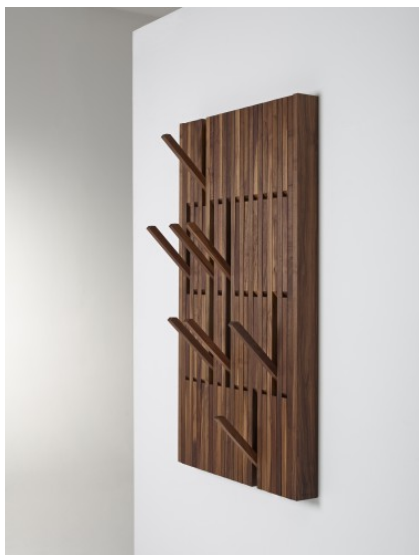

# PIANO

Ontworpen door: Patrick Séha

Wanneer je de kapstok niet gebruikt heeft het een rustige uitstraling. Van zodra men iets wenst op te hangen kan men gebruik maken van de uitklapbare haken en dit op verschillende hoogtes.

## HIDDEN EIGENSCHAPPEN

- + vlakke constructie
- + uitklapbare haken op verschillende hoogtes