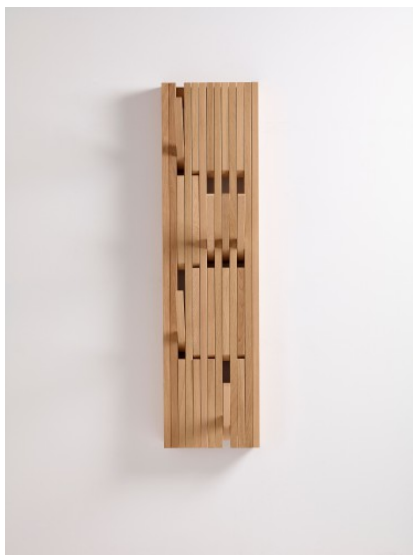

# PIANO

Ontworpen door: Patrick Séha

Wanneer je de kapstok niet gebruikt heeft het een rustige uitstraling. Van zodra men iets wenst op te hangen kan men gebruik maken van de uitklapbare haken en dit op verschillende hoogtes.

## HIDDEN EIGENSCHAPPEN

- + vlakke constructie
- + uitklapbare haken op verschillende hoogtes