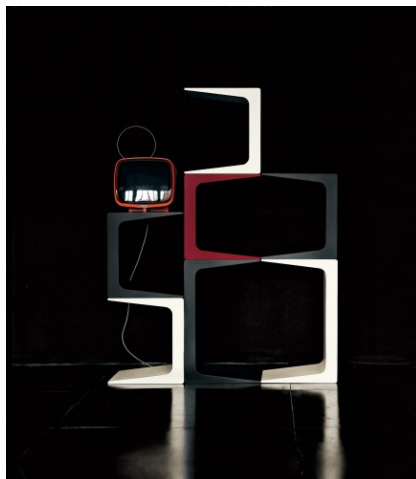

CU TABLE/BENCH

Ontworpen door: **Monica Graffio**

Met zijn trendy modern maar toch klassiek design is dit meubel overal inzetbaar. In de woonkamer naast de zitbank als koffietafel of extra zitje en zelfs in de slaapkamer als nachttafel. Gemaakt uit zeer stevig en onderhoudsvriendelijk materiaal.

HIDDEN EIGENSCHAPPEN

- + zeer stabiel en stevig
- + onderhoudsvriendelijk
- + multifunctioneel gebruik