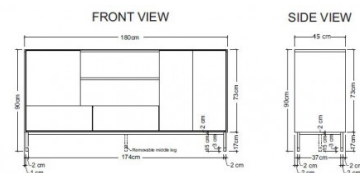

BLACKBIRD SIDEBOARD

Ontworpen door: Alain van Havre

Voor de Blackbird collectie combineert ontwerper Alain Van Havre zachte ronde poten en opvallende grafische lijnen tot lichte en luchtige ontwerpen. Verschillende uitvoeringen mogelijk (3 deuren; 2 deuren en 3 laden; 3 deuren en 2 laden). Vervaardigd uit massief eikenhout, verkrijgbaar in drie maten.

FRONT VIEW

SIDE VIEW

HIDDEN EIGENSCHAPPEN

- + Verschillende uitvoeringen
- + Massief eikenhout
- + Drie maten beschikbaar

FRONT VIEW

SIDE VIEW