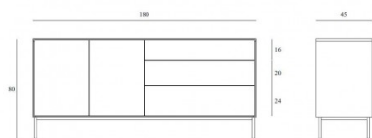

BLACKBIRD SIDEBOARD

Ontworpen door: Alain van Havre

Voor de Blackbird collectie combineert ontwerper Alain Van Havre zachte ronde poten en opvallende grafische lijnen tot lichte en luchtige ontwerpen. Verschillende uitvoeringen mogelijk (3 deuren; 2 deuren en 3 laden; 3 deuren en 2 laden). Vervaardigd uit massief eikenhout, verkrijgbaar in drie maten.

FRONT VIEW

SIDE VIEW

HIDDEN EIGENSCHAPPEN

- + Verschillende uitvoeringen
- + Massief eikenhout
- + Drie maten beschikbaar

FRONT VIEW

SIDE VIEW