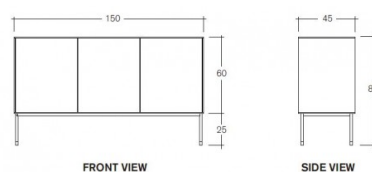

BLACKBIRD SIDEBOARD

Ontworpen door: Alain van Havre

Voor de Blackbird collectie combineert ontwerper Alain Van Havre zachte ronde poten en opvallende grafische lijnen tot lichte en luchtige ontwerpen. Verschillende uitvoeringen mogelijk (3 deuren; 2 deuren en 3 laden; 3 deuren en 2 laden). Vervaardigd uit massief eikenhout, verkrijgbaar in drie maten.

FRONT VIEW

SIDE VIEW

HIDDEN EIGENSCHAPPEN

- + Verschillende uitvoeringen
- + Massief eikenhout
- + Drie maten beschikbaar

FRONT VIEW

SIDE VIEW