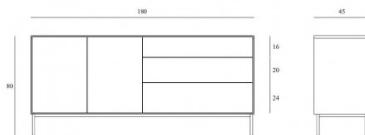

# WHITEBIRD SIDEBOARD

Ontworpen door: Alain van Havre

Voor de Whitebird collectie combineert ontwerper Alain Van Havre zachte ronde poten en opvallende grafische lijnen tot lichte en luchtige ontwerpen. Verschillende uitvoeringen mogelijk (3 deuren; 2 deuren en 3 laden; 3 deuren en 2 laden). Vervaardigd uit massief eikenhout, verkrijgbaar in drie maten en ook verkrijgbaar in zwart.