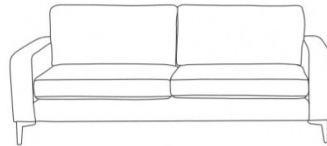

KOSMO

Ontworpen door:

Deze zetel biedt de perfecte combinatie van een strak maar toch gezellig en comfortabel ontwerp. Door zijn metalen onderstel en mooie lijnen past deze salon zowel in een klassiek als landelijk interieur. Uiteraard is deze zetel verkrijgbaar in verschillende afmetingen en uitvoeringen.

3-seat
210W x 88H x 90D

HIDDEN EIGENSCHAPPEN

- + Uitzonderlijk zitcomfort
- + Modulaire sofa
- + Verschillende afwerkingen