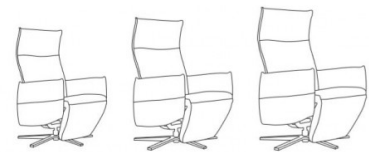

STAR RELAX

Ontworpen door:

Deze relaxzetel kan iedereen wel bekoren. Ondanks zijn compacte afmetingen hoeft hij zeker niet in te boeten op vlak van comfort. Daarnaast is deze relax beschikbaar in tal van verschillende uitvoeringen.

HIDDEN EIGENSCHAPPEN

- + Uitzonderlijk zitcomfort
- + Diverse zitposities
- + Verschillende afmetingen en afwerkingen mogelijk