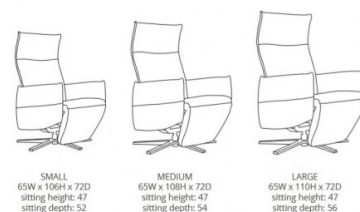

STAR RELAX

Ontworpen door:

Deze relaxzetel kan iedereen wel bekoren. Ondanks zijn compacte afmetingen hoeft hij zeker niet in te boeten op vlak van comfort. Daarnaast is deze relax beschikbaar in tal van verschillende uitvoeringen.

HIDDEN EIGENSCHAPPEN

- + Uitzonderlijk zitcomfort
- + Diverse zitposities
- + Verschillende afmetingen en afwerkingen mogelijk