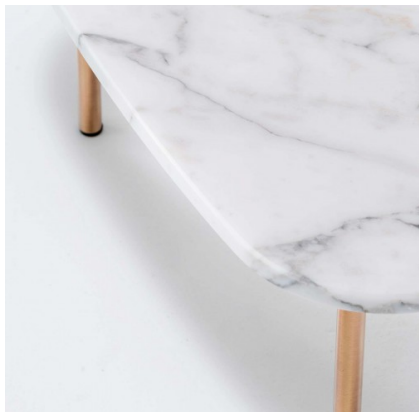

BUDDY BDT

Ontworpen door: **Buseti Garuti Redaelli**

Zachte lijnen en een verfijnd design kenmerken de Buddy-collectie. Deze tafel combineert dezelfde structuur van de poef, uitgerust met vier slanke Ø20mm buispoten. Het past perfect bij het ontwerp van de familie.
Afmetingen: 59x59x32

HIDDEN EIGENSCHAPPEN

- + Elegante uitstraling
- + Hedendaags design
- + Multifunctioneel