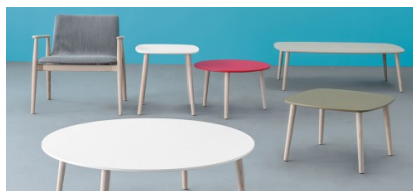

# MALMÖ MLTD

Ontworpen door: **CMP Design**

De Malmö collectie breidt zich uit naar nieuwe toepassingen in lounges, wachtkamers en barruimtes. Deze salontafel heeft een rond blad uit gefineerd essenhout, dik laminaat of gelakt mdf met afgeronde massieve poten in gebleekt of zwart gebeitst essenhout. Volgende afmetingen zijn mogelijk: 60x36, 60x48.

## HIDDEN EIGENSCHAPPEN

- + Tijdloos design
- + Multifunctioneel
- + Diverse afwerkingen