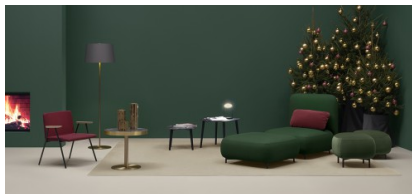

BUDDY 211

Ontworpen door: **Buseti Garuti Redaelli**

Zachte lijnen en een verfijnd design kenmerken de Buddy-collectie. De ronde vorm van de poef wordt gekenmerkt door een royale en comfortabele vulling. Het zitvlak wordt ondersteund door vier slanke stalen buispoten met een diameter van 20 mm, die het volume van de vloer optillen om het geheel lichter en functioneel te maken. Hoogte 450mm.

HIDDEN EIGENSCHAPPEN

- + Hedendaags design
- + Elegante uitstraling
- + Multifunctioneel gebruik