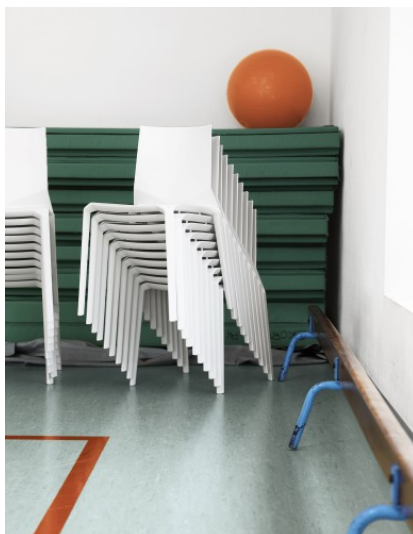

# PLANA STOEL

Ontworpen door: Lucidipevere

Het platte slanke profiel en het mooie silhouet maken de Plana stoel een ideale aanvulling op de moderne keuken, eetkamer of werkplek. De stoel is gemaakt uit met glasvezel versterkt polypropyleen.

De stoel is eveneens geschikt voor buitengebruik, de zitting is voorzien van een dop waarlangs het regenwater weggevoerd wordt.

## HIDDEN EIGENSCHAPPEN

- + Stapelbaar tot 10 stuks
- + Beschikbare kleuren: wit, zwart, beige, fluo groen
- + Geschikt voor buitengebruik