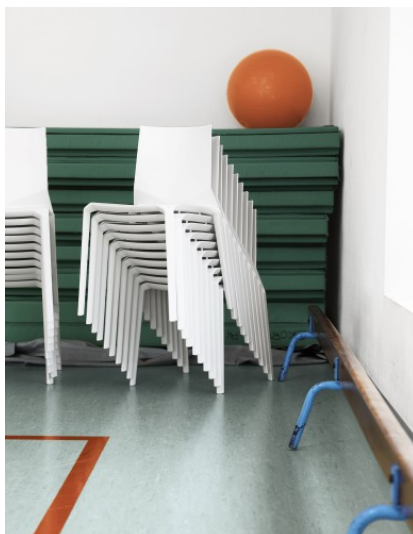

PLANA STOEL

Ontworpen door: Lucidipevere

Het platte slanke profiel en het mooie silhouet maken de Plana stoel een ideale aanvulling op de moderne keuken, eetkamer of werkplek. De stoel is gemaakt uit met glasvezel versterkt polypropyleen.

De stoel is eveneens geschikt voor buitengebruik, de zitting is voorzien van een dop waarlangs het regenwater weggevoerd wordt.

HIDDEN EIGENSCHAPPEN

- + Stapelbaar tot 10 stuks
- + Beschikbare kleuren: wit, zwart, beige, fluo groen
- + Geschikt voor buitengebruik