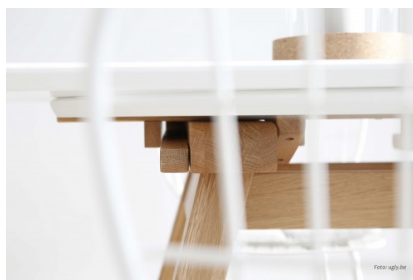

4 SECONDS TAFEL

Ontworpen door: **Gust Koyen**

4 Seconds is het Scandinavisch zusje van de alom geprezen Wings tafel.

De naam zegt het zelf: in slechts vier seconden tover je deze tafel om van een rechthoekige naar ronde tafel dankzij een uniek gepatenteerd systeem. Het mechanisme heeft dan ook een Red Dot award gewonnen voor product design!

De tafel heeft een basic 'Nordic' poot waardoor hij zijn natuurlijke, Scandinavische uitstraling krijgt.

Het tafelblad is MDF gepoedercoat en beschikbaar in 7 kleuren : van zuiver wit tot leisteel grijs, met dit warm kleurenpalet past deze tafel in elk interieur! De tafelpoten zijn gemaakt van massief eiken hout en zijn altijd in naturel kleur.

HIDDEN EIGENSCHAPPEN

- + Biedt plaats aan 9 personen
- + Gepatenteerd uitschuifmechanisme met 16 componenten
- + Tafelblad in gepoedercoat MDF
- + Poten: 100% massief eiken