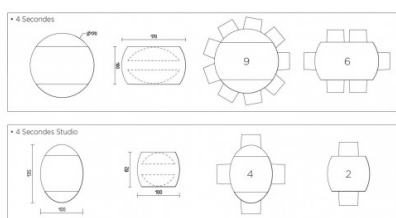

4 SECONDS TAFEL

Ontworpen door: **Gust Koyen**

4 Seconds is het Scandinavisch zusje van de alom geprezen Wings tafel.

De naam zegt het zelf: in slechts vier seconden tover je deze tafel om van een rechthoekige naar ronde tafel dankzij een uniek gepatenteerd systeem. Het mechanisme heeft dan ook een Red Dot award gewonnen voor product design!

De tafel heeft een basic 'Nordic' poot waardoor hij zijn natuurlijke, Scandinavische uitstraling krijgt.

Het tafelblad is MDF gepoedercoat en beschikbaar in 7 kleuren : van zuiver wit tot leisteel grijs, met dit warm kleurenpalet past deze tafel in elk interieur! De tafelpoten zijn gemaakt van massief eiken hout en zijn altijd in naturel kleur.

HIDDEN EIGENSCHAPPEN

- + Biedt plaats aan 9 personen
- + Gepatenteerd uitschuifmechanisme met 16 componenten
- + Tafelblad in gepoedercoat MDF
- + Poten: 100% massief eiken