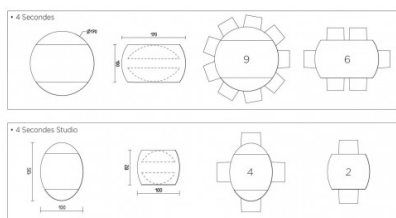

4 SECONDS TAFEL

Ontworpen door: **Gust Koyen**

4 Seconds is het Scandinavisch zusje van de alom geprezen Wings tafel.

De naam zegt het zelf: in slechts vier seconden tover je deze tafel om van een rechthoekige naar ronde tafel dankzij een uniek gepatenteerd systeem. Het mechanisme heeft dan ook een Red Dot award gewonnen voor product design!

De tafel heeft een basic 'Nordic' poot waardoor hij zijn natuurlijke, Scandinavische uitstraling krijgt.

Het tafelblad is MDF gepoedercoat en beschikbaar in 7 kleuren : van zuiver wit tot leisteel grijs, met dit warm kleurenpalet past deze tafel in elk interieur! De tafelpoten zijn gemaakt van massief eiken hout en zijn altijd in naturel kleur.

HIDDEN EIGENSCHAPPEN

- + Biedt plaats aan 9 personen
- + Gepatenteerd uitschuifmechanisme met 16 componenten
- + Tafelblad in gepoedercoat MDF
- + Poten: 100% massief eiken