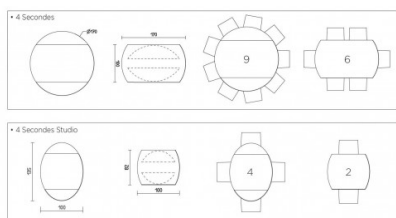

# 4 SECONDS TAFEL

Ontworpen door: **Gust Koyen**

4 Seconds is het Scandinavisch zusje van de alom geprezen Wings tafel.

De naam zegt het zelf: in slechts vier seconden tover je deze tafel om van een rechthoekige naar ronde tafel dankzij een uniek gepatenteerd systeem. Het mechanisme heeft dan ook een Red Dot award gewonnen voor product design!

De tafel heeft een basic 'Nordic' poot waardoor hij zijn natuurlijke, Scandinavische uitstraling krijgt.

Het tafelblad is MDF gepoedercoat en beschikbaar in 7 kleuren : van zuiver wit tot leisteel grijs, met dit warm kleurenpalet past deze tafel in elk interieur! De tafelpoten zijn gemaakt van massief eiken hout en zijn altijd in naturel kleur.

## HIDDEN EIGENSCHAPPEN

- + Biedt plaats aan 9 personen
- + Gepatenteerd uitschuifmechanisme met 16 componenten
- + Tafelblad in gepoedercoat MDF
- + Poten: 100% massief eiken