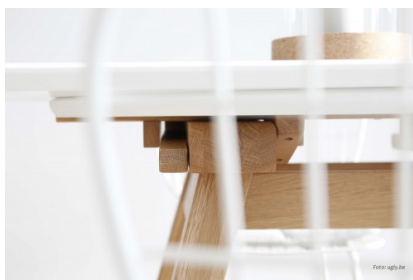

# 4 SECONDS TAFEL

Ontworpen door: **Gust Koyen**

4 Seconds is het Scandinavisch zusje van de alom geprezen Wings tafel.

De naam zegt het zelf: in slechts vier seconden tover je deze tafel om van een rechthoekige naar ronde tafel dankzij een uniek gepatenteerd systeem. Het mechanisme heeft dan ook een Red Dot award gewonnen voor product design!

De tafel heeft een basic 'Nordic' poot waardoor hij zijn natuurlijke, Scandinavische uitstraling krijgt.

Het tafelblad is MDF gepoedercoat en beschikbaar in 7 kleuren : van zuiver wit tot leisteel grijs, met dit warm kleurenpalet past deze tafel in elk interieur! De tafelpoten zijn gemaakt van massief eiken hout en zijn altijd in naturel kleur.

## HIDDEN EIGENSCHAPPEN

- + Biedt plaats aan 9 personen
- + Gepatenteerd uitschuifmechanisme met 16 componenten
- + Tafelblad in gepoedercoat MDF
- + Poten: 100% massief eiken