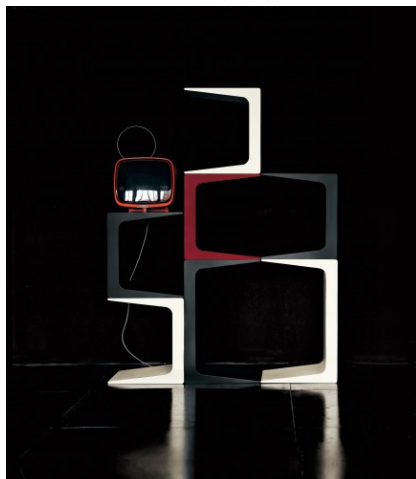

# CU TABLE/BENCH

Ontworpen door: **Monica Graffio**

Met zijn trendy modern maar toch klassiek design is dit meubel overal inzetbaar. In de woonkamer naast de zitbank als koffietafel of extra zitje en zelfs in de slaapkamer als nachttafel. Gemaakt uit zeer stevig en onderhoudsvriendelijk materiaal.

## HIDDEN EIGENSCHAPPEN

- + zeer stevig en stevig
- + onderhoudsvriendelijk
- + multifunctioneel gebruik