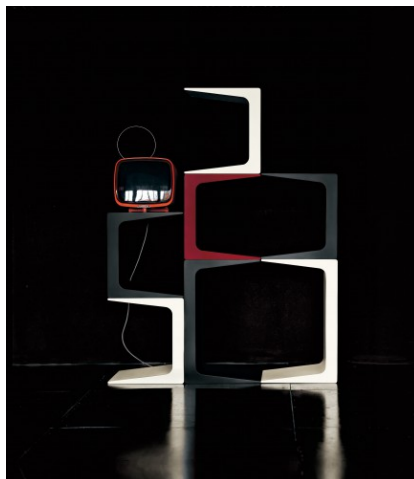

# CU TABLE/BENCH

Ontworpen door: **Monica Graffio**

Met zijn trendy modern maar toch klassiek design is dit meubel overal inzetbaar. In de woonkamer naast de zitbank als koffietafel of extra zitje en zelfs in de slaapkamer als nachttafel. Gemaakt uit zeer stevig en onderhoudsvriendelijk materiaal.

## HIDDEN EIGENSCHAPPEN

- + zeer stabiel en stevig
- + onderhoudsvriendelijk
- + multifunctioneel gebruik