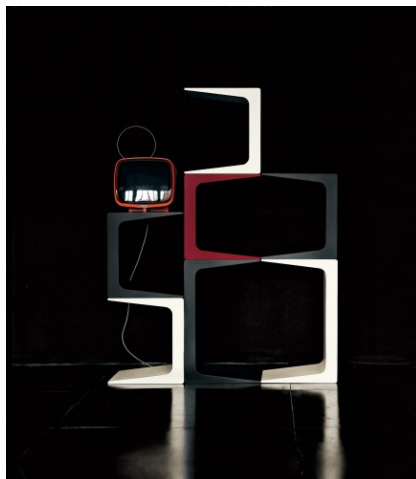

CU TABLE/BENCH

Ontworpen door: **Monica Graffio**

Met zijn trendy modern maar toch klassiek design is dit meubel overal inzetbaar. In de woonkamer naast de zitbank als koffietafel of extra zitje en zelfs in de slaapkamer als nachttafel. Gemaakt uit zeer stevig en onderhoudsvriendelijk materiaal.

HIDDEN EIGENSCHAPPEN

- + zeer stevig en stevig
- + onderhoudsvriendelijk
- + multifunctioneel gebruik